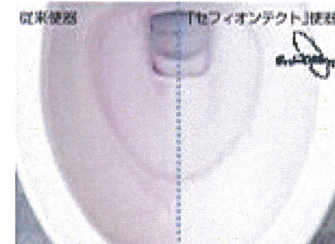

手洗いあり

手洗いなし

■ ZC (手洗いなし) CES9034#***

■ ZC (手洗いあり) CES9034L#***

ウォシュレット一体形便器 新ZC

インテリア性の高いデザインでいつものトイレ空間が大変身。

Color Variation

リモコン

ウォシュレット用リモコン

※注2週 は受注生産品となります。
納期は約2週間(大型連休除く)がかかります。

便器機能

旋回洗浄

パワフルな旋回流が、
ボウル面から裏まで
ぐらりとくまなく強力
洗浄

お手入れらくらく

超微細平滑と
イオンのパワーが
汚れ付着の抑制を実現

水道代約1/2の節水

ウォシュレット機能

ノズルまわりすっきり形状

便器のフチと一緒に
ノズルまわりも
サッと拭くだけ

写真イメージです

手洗件バツグン!

広いボウルで
ラクラク手洗い

手洗ボウルが深くて広いので、大人の手も
すっぽり入ります。ボウル内で手洗いは水切りしても
お水が流れていくので、いつでも気持ちよく使えます。

ウォシュレット機能