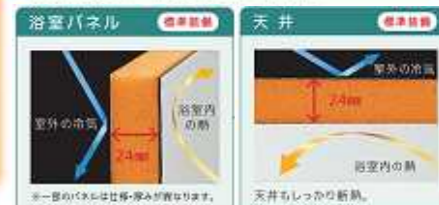

画像はイメージです。カラー・サイズ等、仕様詳細については御見積書をご確認ください

ホーロークリーン浴室パネル

お手入れカンタンで清潔、浴室の壁は高品位ホーロー。

毎日シャワーで流すだけ！

湯アカもサッとひと拭き！

傷つきにくく汚れにくい！

震度6強相当の振動にも負けない強度

強さの秘密は、浴室の重さをしっかり支えるフレーム架台。

システムバス下台部分

保温材を標準装備

あたたかさを逃がさない！

結露防止の役割も果たします。洗い場の保温材はオプションとなります。

浴槽の形が選べます！

ラウンド浴槽

のんびり半身浴槽

スクエア浴槽